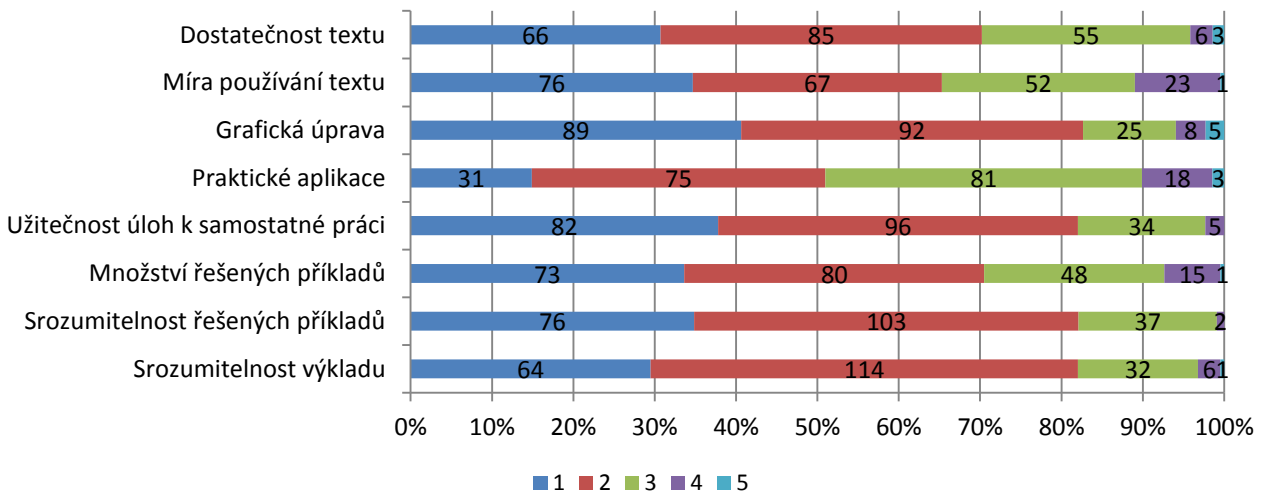

Grafické vyhodnocení výsledků evaluace (celkové + v závislosti na typu studia)

Celkové vyhodnocení (220 respondentů)

Hodnocení studentů prezenčního studia (178 respondentů)

Hodnocení studentů kombinovaného studia (42 respondentů)