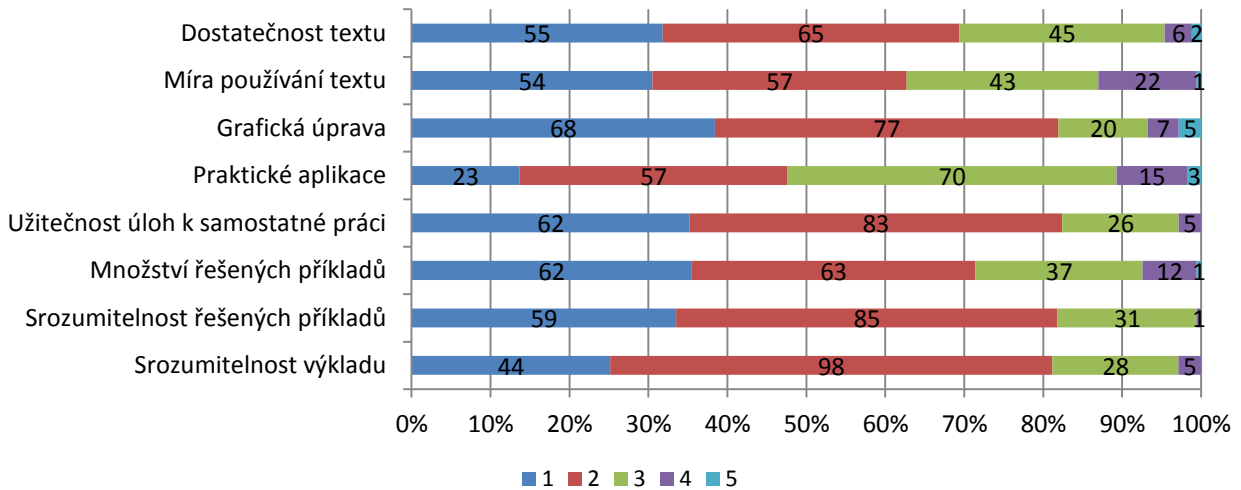

Grafické vyhodnocení výsledků evaluace (celkové + v závislosti na typu studia)

Celkové vyhodnocení (220 respondentů)

Hodnocení studentů prezenčního studia (178 respondentů)

Hodnocení studentů kombinovaného studia (42 respondentů)